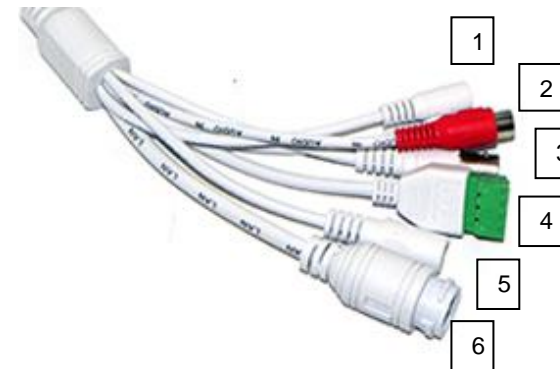

F число	F1.6
Углы обзора	Горизонталь 45°~7°
Общие параметры	
Потребляемый ток, макс/мин, А	0,99 / 0,20
Напряжение питания, В , Потребляемая мощность, Вт	DC12V, 11.88Вт
Тип PoE, Потребляемая мощность, Вт	PoE (IEEE 802.3af), 13Вт
Класс защиты, IPxx	IP66
Материал корпуса	Металл
Диапазон рабочих температур, °C	-40°C ~ +50°C
Вес, г	1690
Размеры, мм	301x108мм

* не рекомендуется отключать питание видеокмеры при температуре ниже -20°C

3. Назначение элементов