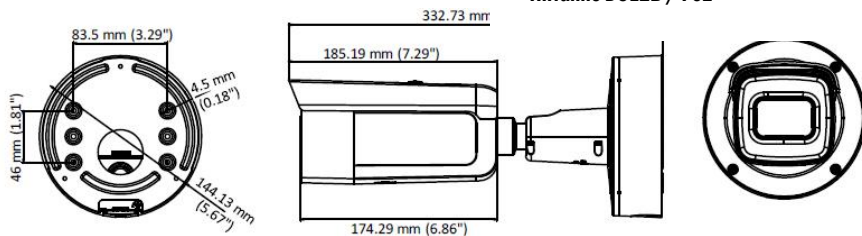

## Общая информация

- Разрешение 2Мп
- 1/2.8" Progressive Scan CMOS
- Моторизированный вариообъектив 2.8 - 12мм
- Аппаратный WDR 120дБ
- Обнаружение движения, вторжения в область, пересечения линии и лиц
- Слот для microSD до 128Гб
- ИК-подсветка до 50м
- Широкий температурный диапазон: -40 °С...+60 °С
- IP67, IK10
- Питание DC12В / PoE

## Размеры