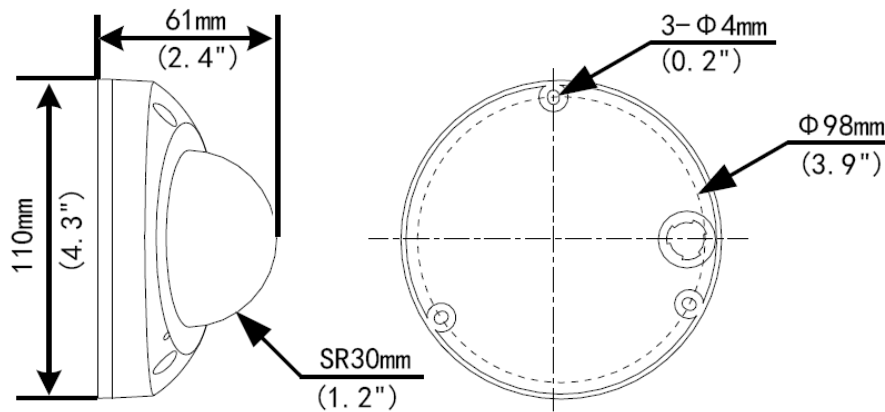

Рабочая температура	-50 °C...+60 °C
Рабочая влажность	≤95 %
Размеры	110 x 61 мм
Вес	0,37 кг
Комплектация	1 x Торх Т10 шестигранник, 1 x водонепроницаемый кабель с разъемом RJ45, 1 x комплект винтов, 1 x инструкция по установке, 1 x руководство по быстрому запуску

* Изображения и спецификации могут быть изменены без дополнительного уведомления.